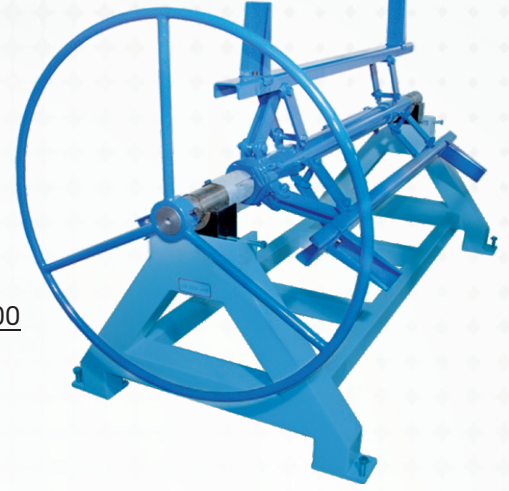

RULO SAC TAŞIYICI

UNC 7000

UNC 5000

UNC 7000M

UNC 5000 Raylı

Rulo sac taşıyıcı; max. 1500 mm genişliğindeki rulo saclarınızı sabit gönyede ve önündeki makineye paralel olarak taşır ve besleme olanağı sağlar. Taşıma kapasitesi 4.000 kg ve 7.000 kg olarak iki farklı model bulunmaktadır.

* Maximum tonaj kapasitesi 1500mm genişlikteki sac için geçerlidir.

Teknik Veriler	UNC 5000	UNC 7000	UNC 7000M
Rulo Sac Ebatları	: İç Çap Ø 508mm	: İç Çap Ø 508mm	: İç Çap Ø 508mm
Maximum Sac Eni	: 1500mm	: 1500mm	: 1500mm
Maximum Rulo Ağırlığı	: 4 Ton	: 7 Ton	: 7 Ton
Fren Tertibatı	: Yok	: Var	: Yok
Yataklama	: Sürtünmeli	: Rulmanlı	: Rulmanlı
Kenar Dayama	: Var	: Yok	: Yok
Motor	: Yok	: Yok	: Var (0,75KW 220W 1Ph+N+PE)
Hava Basıncı	: Yok	: Yok	: 6 Bar 33 lt/dk
Üst Baskı	: Yok	: Yok	: Var
Tekerlek	: Opsiyonel	: Opsiyonel	: Opsiyonel